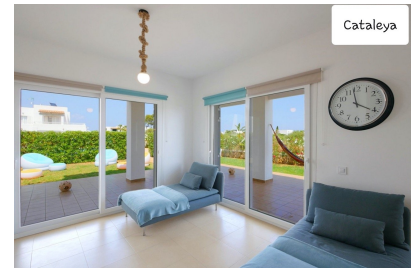

Chalet independiente de 2 dormitorios en Santanyí

Ref: NRE110

585.000€

Cataleya

Tipo vivienda : Chalet independiente

Localidad : Santanyí

Dormitorios : 2

Baños : 1

Piscina : Comunitario

Vivienda : 132 m²

Parcela : 588 m²

Sup terrazas : 240 m²

- ✓ Jardín
- ✓ Aire acondicionado

- ✓ Calefacción

- ✓ Terraza

Se encuentra en Avenue des Sementer 14 en Cala d'Or en un complejo muy cuidado de 6 casas. Construidos 132 m² (planta baja 61,80 m², 1ª planta: 56,80 m², terraza cubierta: 32,20) + la terraza nueva, que tiene 240 m² alrededor de toda la casa. Parcela: 588mt2. Salón + comedor, biblioteca de madera integrada, cocina (nevera, horno, microondas, batidos, cafetera, etc.). Cuarto de lavado y baño de visitas. Planta: 2 habitaciones con baño compartido + ducha, habitación principal con baño y ducha + terraza con balcón. 4 aires acondicionados: 1 comedor + 3 (uno en cada habitación) Construido en 2013. Con placas solares para calentar el agua de la casa. La pintura exterior e interior se renovó el año pasado.