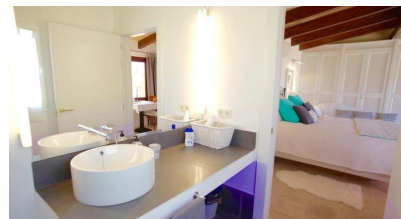

Chalet independiente de 7 dormitorios en Santa Maria del Cami

Ref: NRE 100

1.850.000€

Tipo vivienda : Chalet independiente

Localidad : Santa Maria del Cami

Dormitorios : 7

Baños : 6

Construido : 1900

Piscina : Privado

Orientación : Sur

Vivienda : 650 m²

Parcela : 3600 m²

- ✓ Jardín
- ✓ Sistema de alarma
- ✓ Barbacoa
- ✓ Amueblado
- ✓ Armarios empotrados
- ✓ Calefacción central
- ✓ Terraza
- ✓ Calefacción
- ✓ Instalación satélite
- ✓ Solarium