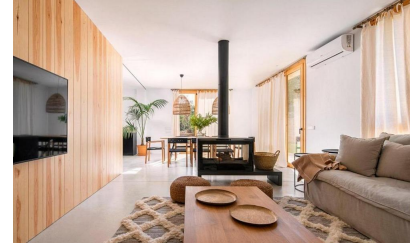

Chalet independiente de 4 dormitorios en Pollença

Ref: 2459

5000€/Mes

Tipo vivienda : Chalet independiente

Localidad : Pollença

Dormitorios : 4

Baños : 4

Piscina : Privado

Orientación : Este

Vivienda : 220 m²

- ✓ Jardín
- ✓ Calefacción central
- ✓ Terraza
- ✓ Calefacción
- ✓ Barbacoa
- ✓ Amueblado
- ✓ Chimenea
- ✓ Trastero
- ✓ Aire acondicionado

Preciosa finca cerca de Port Pollença en alquiler.

5000€ alquiler temporal solo de Septiembre hasta Julio!!!

el mantenimiento caro de este inmueble y la agua están incluido en el precio de alquiler

Esta es una oportunidad única para mudarse a una propiedad sin igual en el norte de la isla. Esta propiedad histórica ha sido completamente renovada y ofrece un lujoso interior con cuatro dormitorios, una gran cocina abierta y una zona de estar muy luminosa y moderna con chimenea, aire acondicionado completo y calefacción central. En dos plantas de arquitectura moderna y con más de 220 m² de espacio habitable, encontrará una mezcla de tradición y elegancia. Además, hay una gran casa de invitados al lado de la piscina y varios porches, terrazas y barbacoa exterior. Un lugar idílico y único y un Valle entero para usted

Lo extraordinario es la ubicación, a pocos minutos de Puerto Pollença en un lugar absolutamente tranquilo e idílico. Esta propiedad se encuentra en medio de un valle de ensueño y pintoresco. El impresionante camino de entrada a lo largo de las palmeras bien cuidadas y el hermoso jardín se desliza a una casa principal y en unos 50 m de distancia hay una piscina muy grande y larga de unos 12 m de longitud, una hermosa casa de barbacoa y una gran casa de huéspedes con baño.

Esta propiedad se alquila a partir de ahora hasta el 30 de junio 2025 o larga estancia a otro precio

El precio mensual de alquiler de una propiedad de este tipo incluye el mantenimiento de la piscina y el jardín muy caro, así como el agua de su propio pozo

Hay que pagar dos meses de fianza, 1,5 meses de honorarios del agente, la electricidad, la alarma e internet no están incluidos en el precio del alquiler.