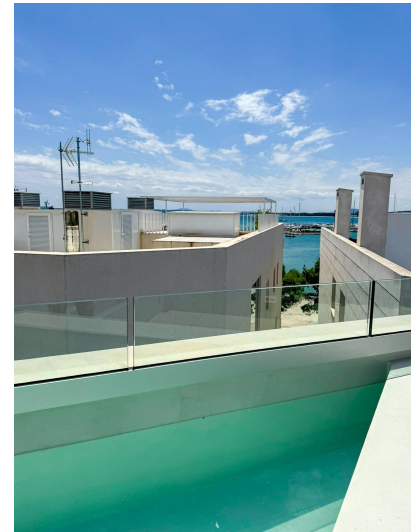

Chalet independiente de 2 dormitorios en Alcúdia

Ref: 2259

2500€/Mes

Tipo vivienda : Chalet independiente

Localidad : Alcúdia

Dormitorios : 2

Baños : 2

Piscina : Privado

Orientación : Este

Vistas : Al mar

Vivienda : 120 m²

- ✓ Armarios empotrados
- ✓ Calefacción central
- ✓ Terraza

- ✓ Calefacción
- ✓ Ascensor
- ✓ Amueblado

- ✓ Sistema de alarma
- ✓ Trastero
- ✓ Aire acondicionado